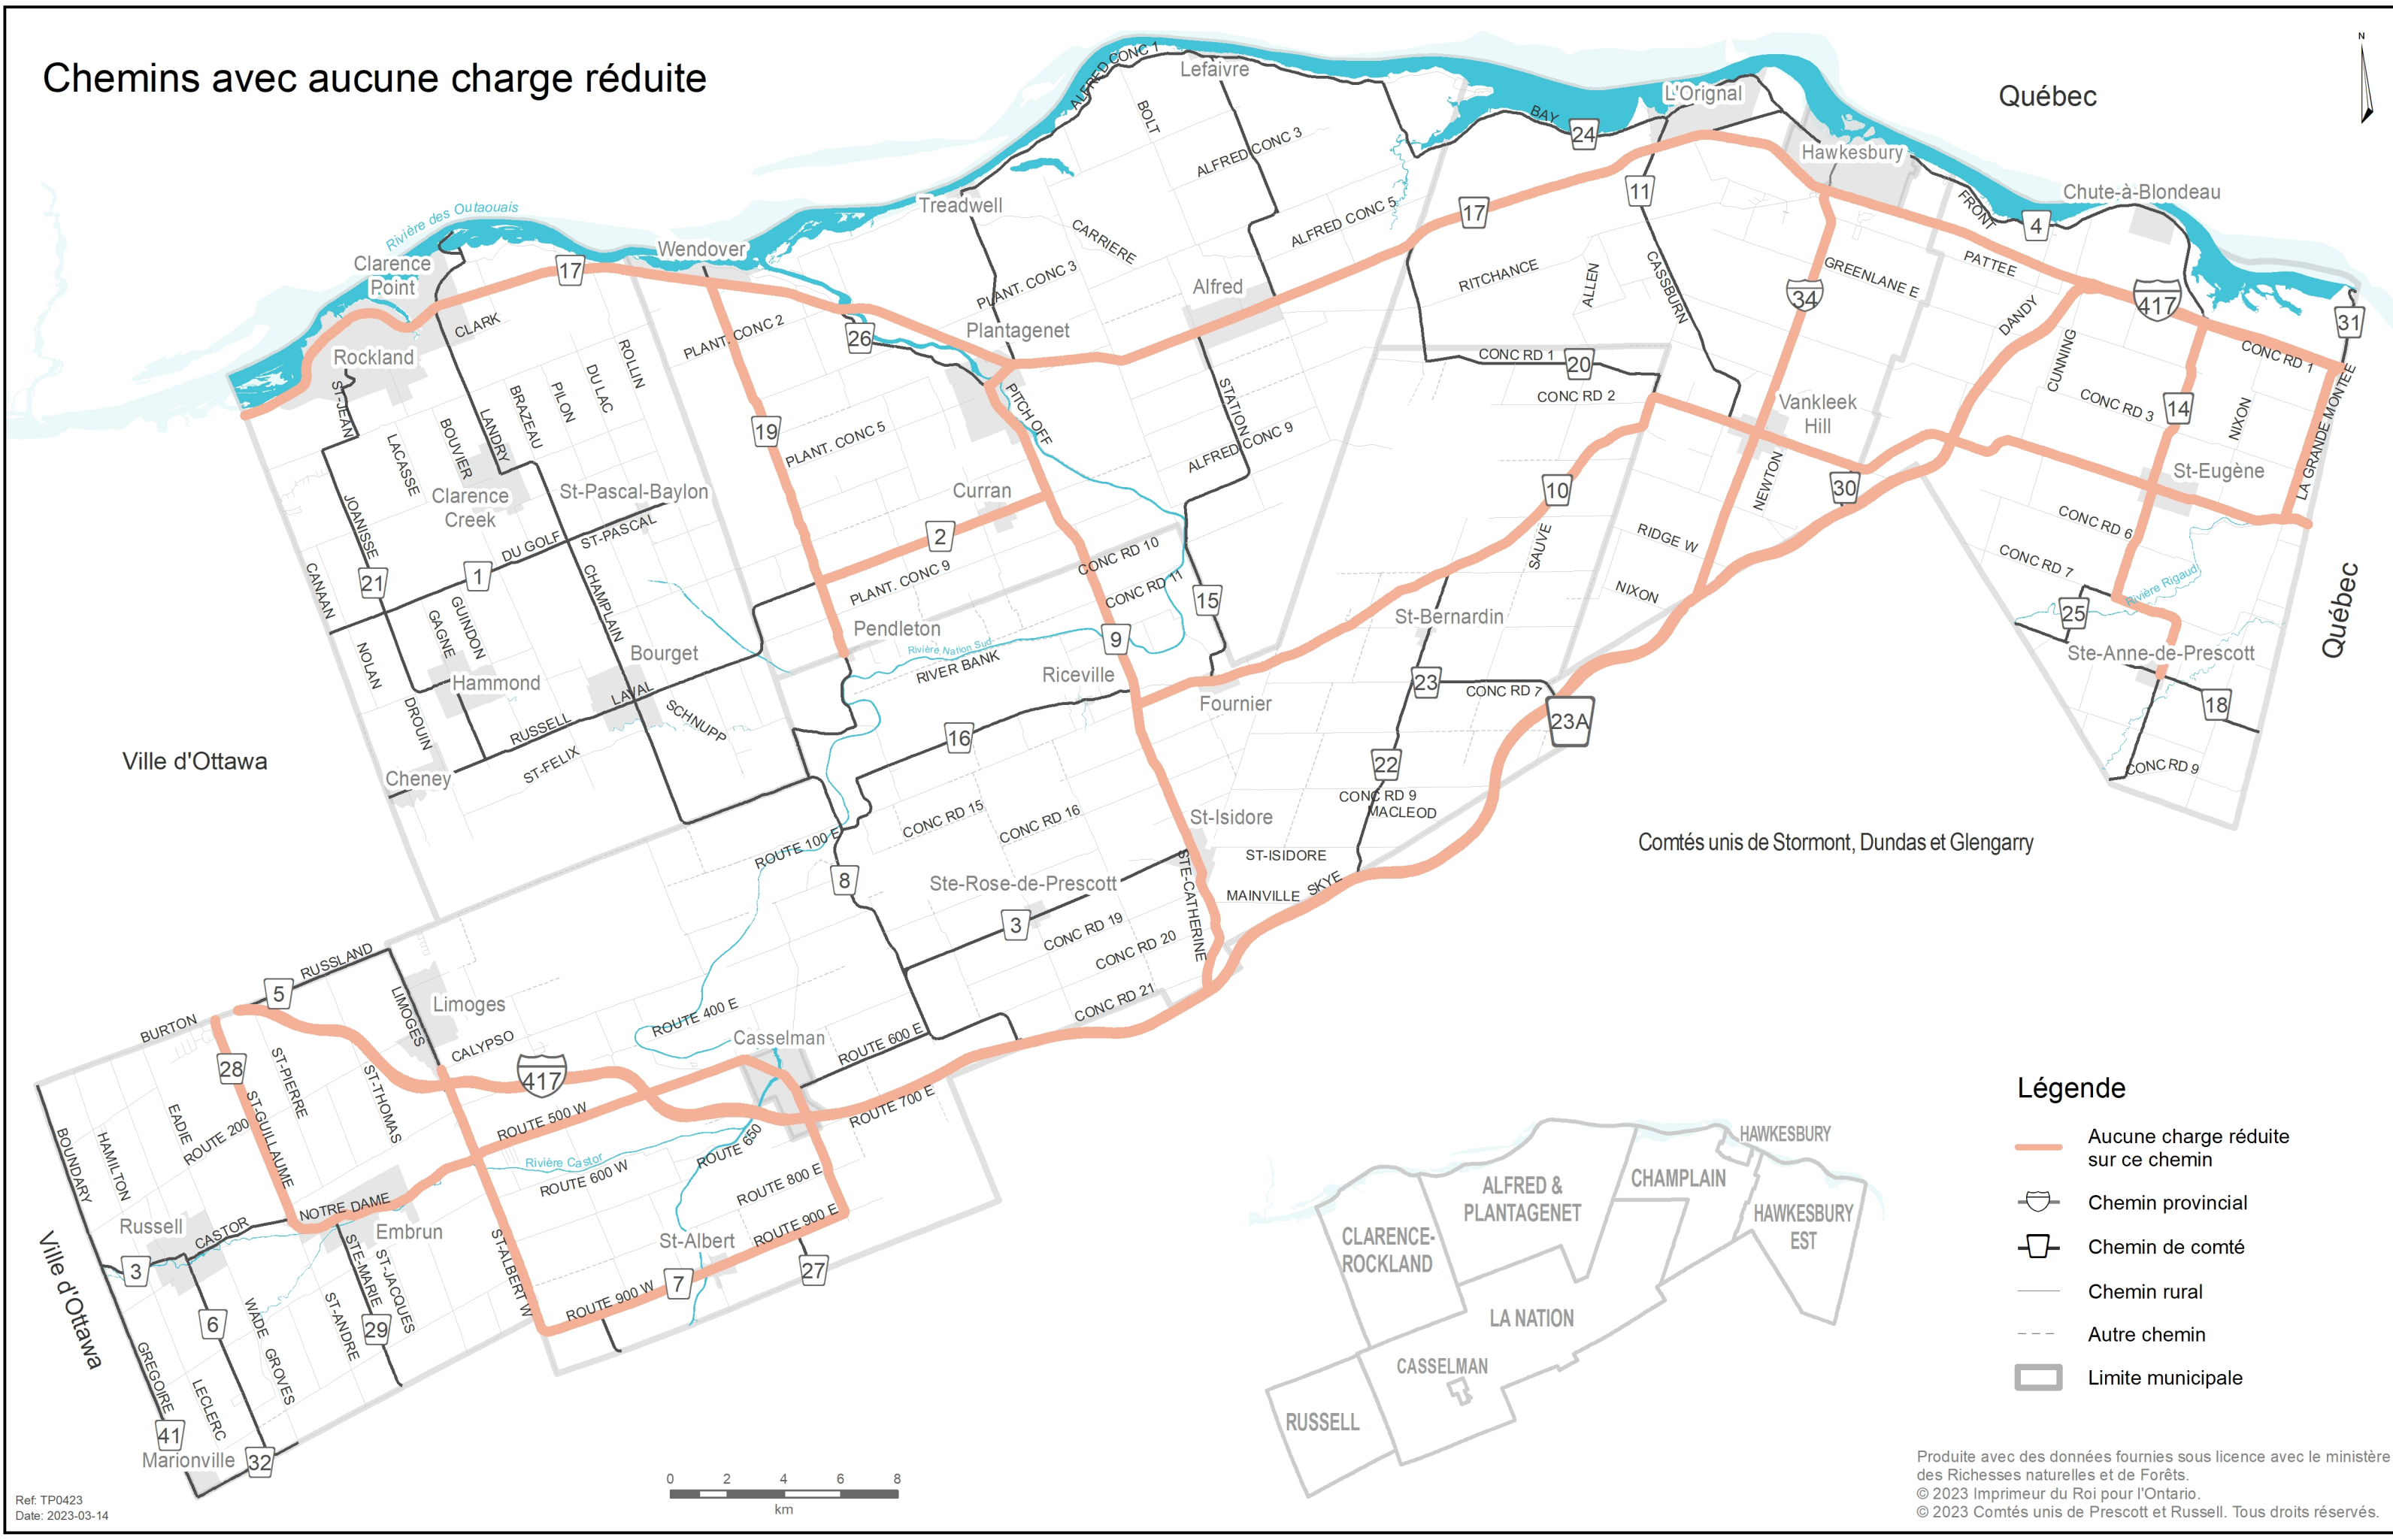

Chemins avec aucune charge réduite

Légende

- Aucune charge réduite sur ce chemin
-  Chemin provincial
-  Chemin de comté
-  Chemin rural
-  Autre chemin
-  Limite municipale

Produite avec des données fournies sous licence avec le ministère des Richesses naturelles et de Forêts.
 © 2023 Imprimeur du Roi pour l'Ontario.
 © 2023 Comtés unis de Prescott et Russell. Tous droits réservés.

La carte la plus grande illustre les routes départementales, surlignées en rose, qui sont exemptées de l'obligation de réduire la charge des véhicules.

La carte en encart illustre les limites des municipalités.

L'autoroute 417 est également surlignée en rose.